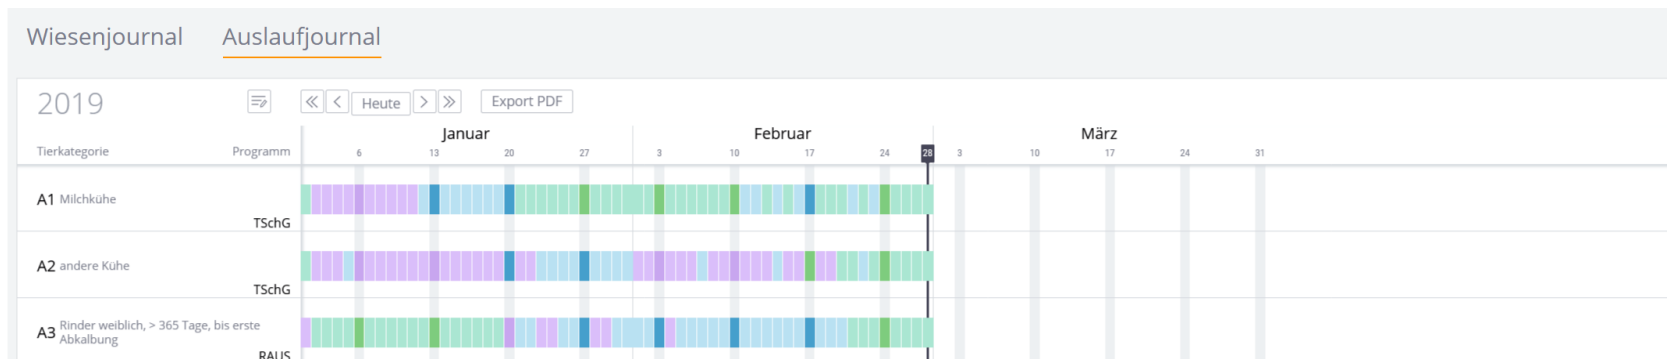

3. Vous pouvez dès-à-présent documenter vos activités et la sortie de vos bêtes